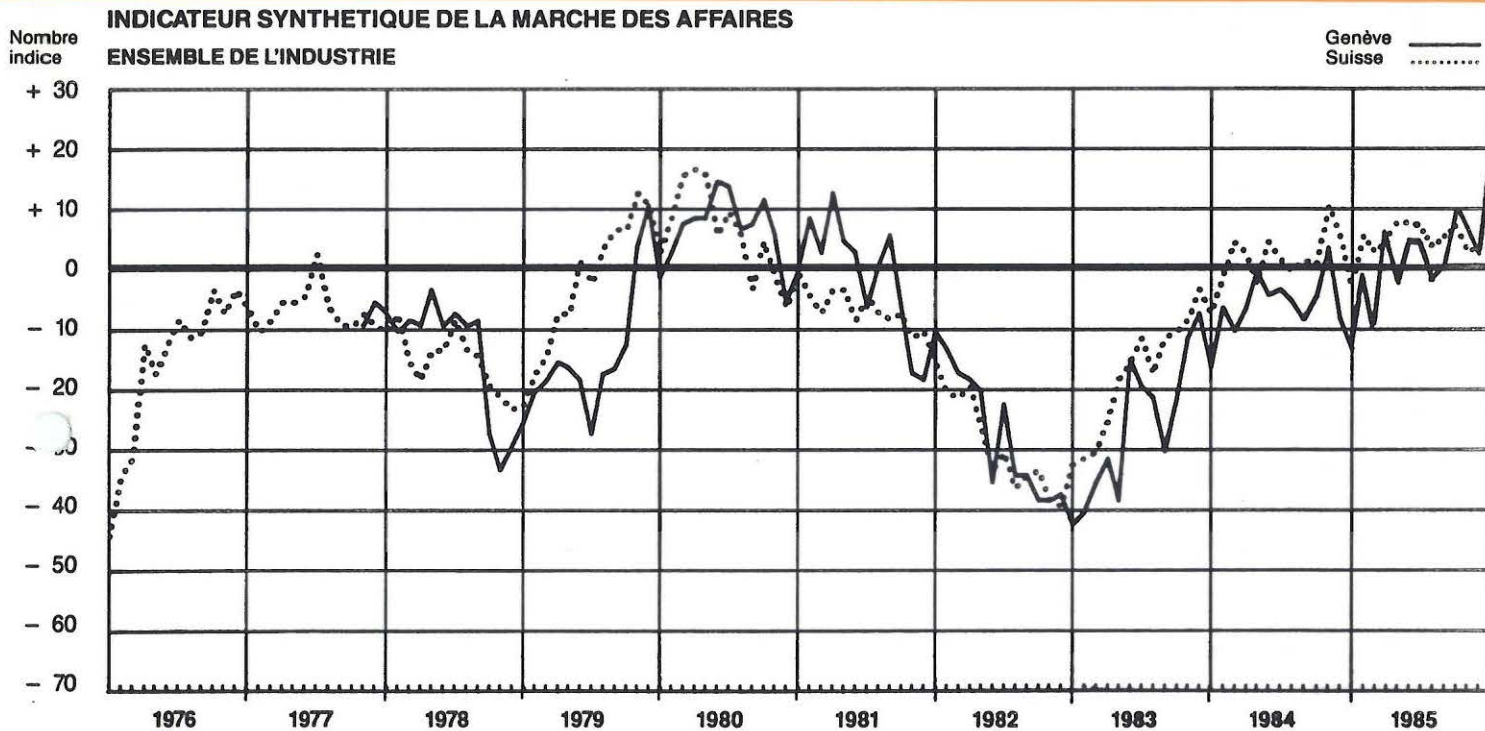

marche des affaires de l'industrie

RESULTATS DU TEST CONJONCTUREL POUR GENEVE, MOIS DE DECEMBRE 1985

No12/1985

SERVICE CANTONAL DE STATISTIQUE

Rue du 31-Décembre 8 Case postale 36 1211 Genève 6 ☎ 36 14 00

DEPARTEMENT DE L'ECONOMIE PUBLIQUE