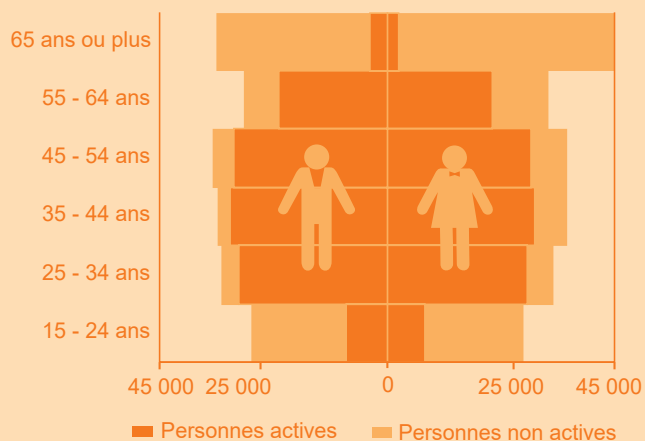

Population résidente active à Genève en 2022

Population résidente active et non active
âgée de 15 ans ou plus

Population résidente active selon
la catégorie de profession

Evolution du taux d'activité (%)*

* Taux d'activité : part de la population active dans la population résidente âgée de 15 ans ou plus.

La population active résidente occupée travaille...

pour 69 % à plus de 90 %

pour 22 % à 50-89 %

pour 9 % à moins de 50 %