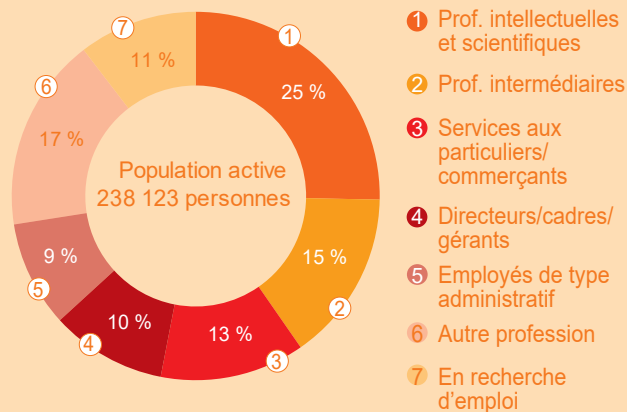

Population résidente active à Genève en 2022

Population résidente active et non active
âgée de 15 ans ou plus

Population résidente active selon
la catégorie de profession

Evolution du taux d'activité (%)*

* Taux d'activité : part de la population active dans la population résidente âgée de 15 ans ou plus.

La population active résidente occupée travaille...

pour 69 % à plus de 90 %

pour 22 % à 50-89 %

pour 9 % à moins de 50 %