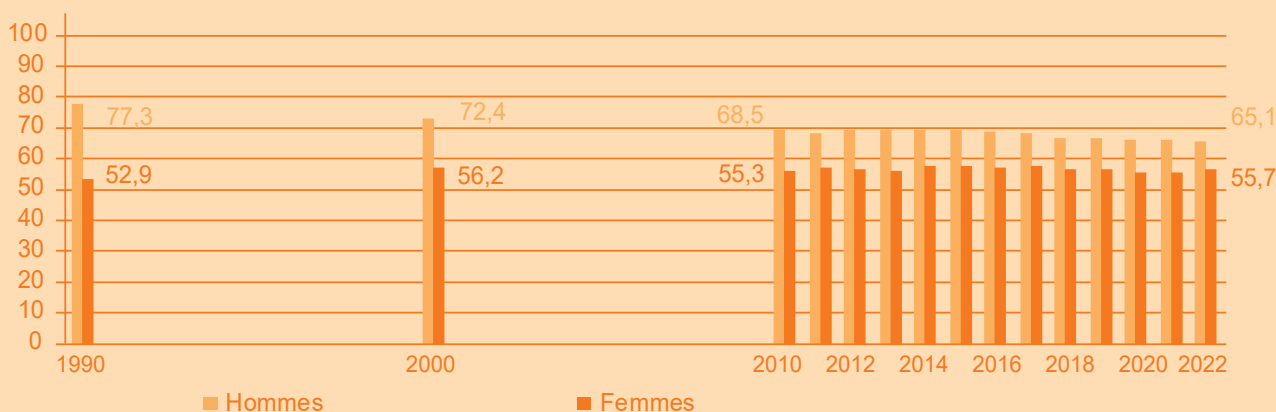

Population résidente active à Genève en 2022

Population résidente active et non active
âgée de 15 ans ou plus

Population résidente active selon
la catégorie de profession

Evolution du taux d'activité (%)*

* Taux d'activité : part de la population active dans la population résidente âgée de 15 ans ou plus.

La population active résidente occupée travaille...

pour 69 % à plus de 90 %

pour 22 % à 50-89 %

pour 9 % à moins de 50 %

Durée normale du travail dans les entreprises par semaine (2023):

40 heures 57 minutes