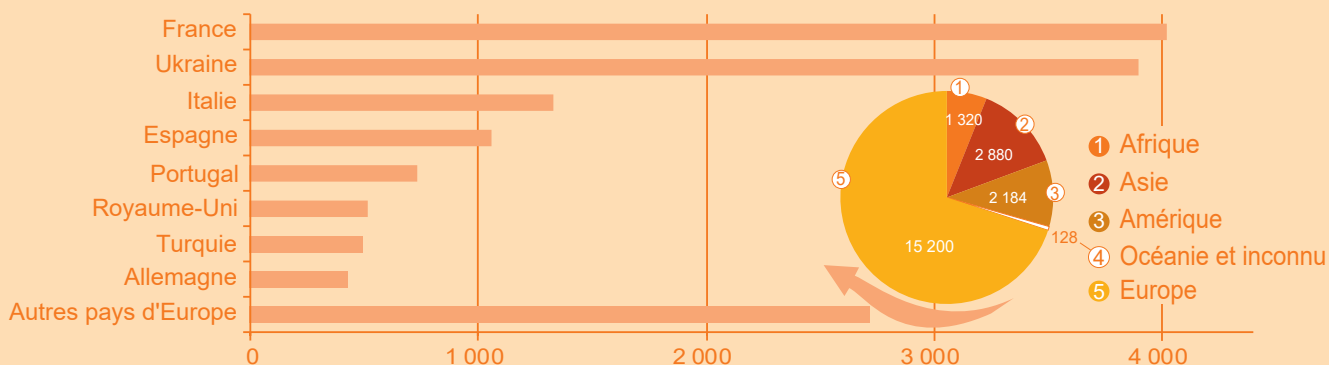

Etrangers dans le canton de Genève en 2022

8 150 Solde migratoire étranger
21 712 Immigrés étrangers dont 3 888 permis S
13 562 Emigrés étrangers

3 119 Etrangers devenus suisses
30 % de la population est binationale (suisse et une autre nationalité) (2017-2021)

472 Demandes d'asile

De quelles nationalités sont les immigrants étrangers ?

Quel est le motif de séjour des immigrants étrangers ?

Solde migratoire étranger