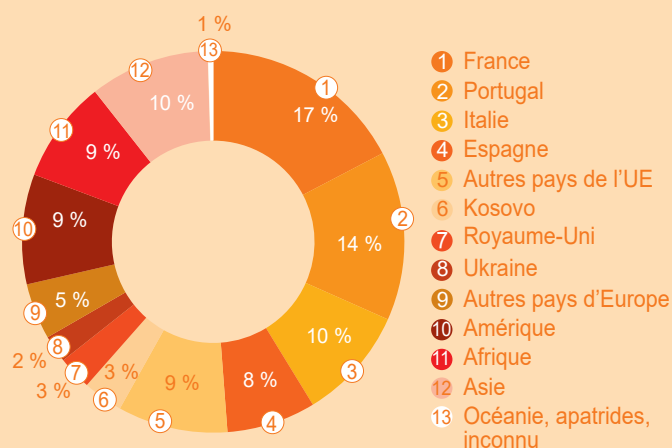

Population du canton de Genève en 2023

524 379 habitants

270 532 femmes

253 847 hommes

42 % de personnes étrangères

39 % des habitants en ville de Genève

1 651 Solde naturel
(naissances *moins* décès)

4 926 Solde migratoire
(arrivées *moins* départs)

Pyramide des âges quinquennale

Etrangers selon la nationalité

Evolution de la population

<https://statistique.ge.ch>