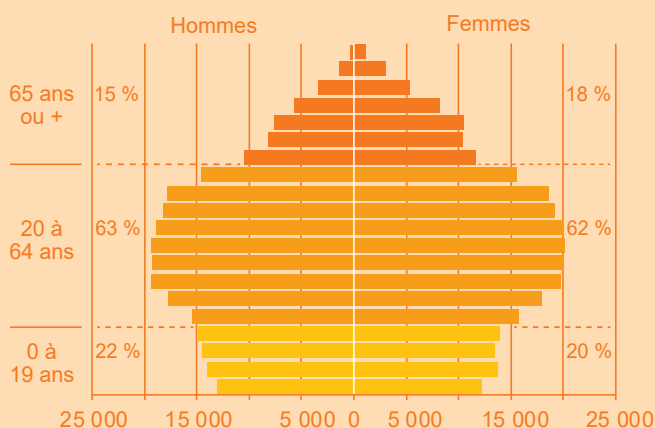

Population du canton de Genève en 2023

524 379 habitants

270 532 femmes

253 847 hommes

42 % de personnes étrangères

39 % des habitants en ville de Genève

1 651 Solde naturel
(naissances *moins* décès)

4 926 Solde migratoire
(arrivées *moins* départs)

Pyramide des âges quinquennale

Etrangers selon la nationalité

Evolution de la population

<https://statistique.ge.ch>