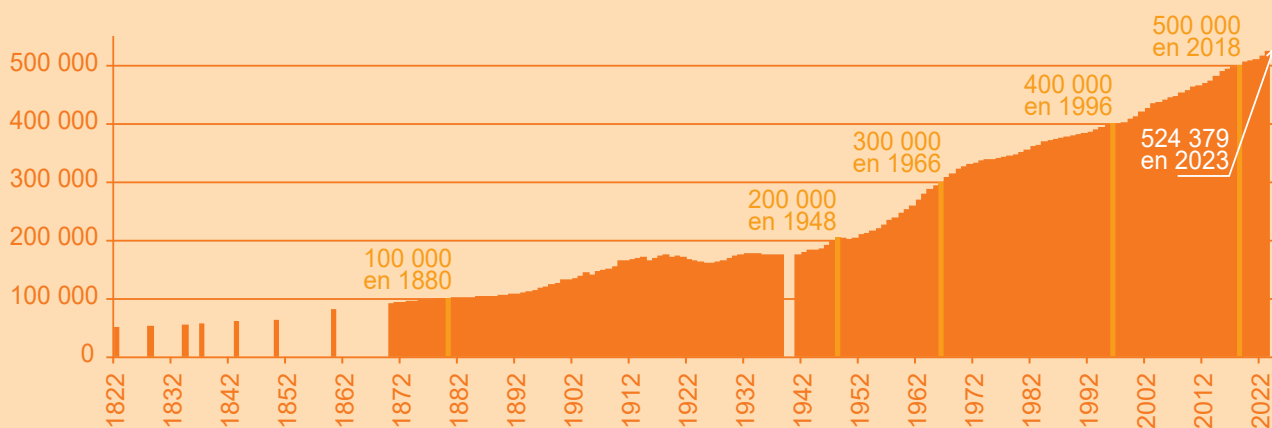

Population du canton de Genève en 2023

524 379 habitants

270 532 femmes

253 847 hommes

42 % de personnes étrangères

39 % des habitants en ville de Genève

1 651 Solde naturel
(naissances *moins* décès)

4 926 Solde migratoire
(arrivées *moins* départs)

Pyramide des âges quinquennale

Etrangers selon la nationalité

Evolution de la population

<https://statistique.ge.ch>