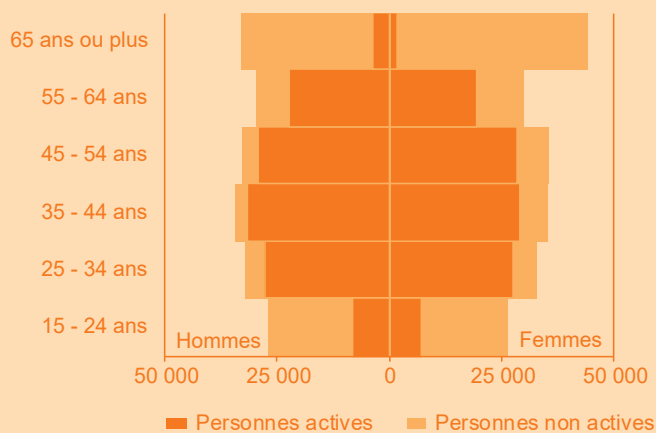

# Population résidente active à Genève en 2020

Population résidente active et non active

Population résidente active selon le statut d'activité

Evolution du taux d'activité (%)\*

\* Taux d'activité : part de la population active dans la population résidente âgée de 15 ans ou plus.

## La population active résidente occupée travaille...

pour 70 % à plus de 90 %  
pour 22 % à 50-89 %  
pour 8 % à moins de 50 %

## Durée normale du travail dans les entreprises (DNT):

40 heures 57 minutes par semaine