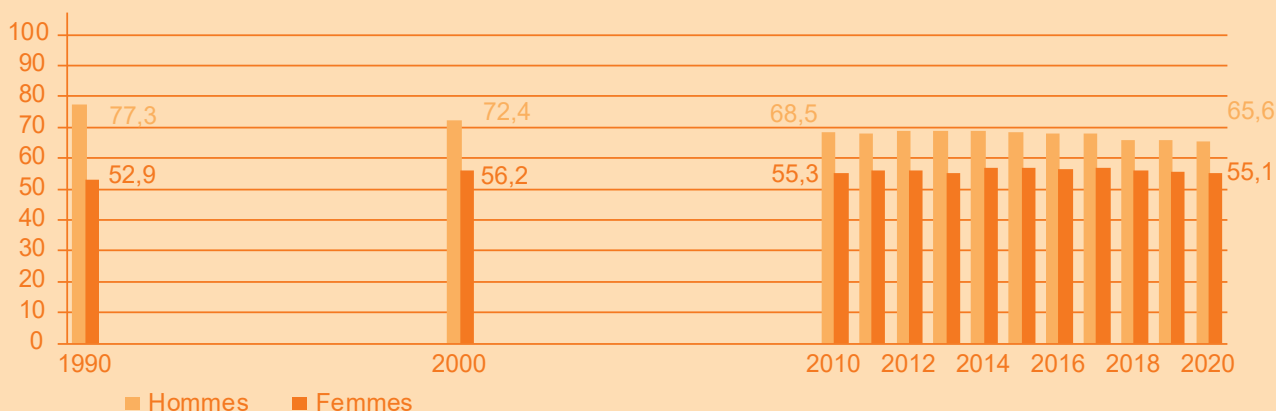

# Population résidente active à Genève en 2020

Population résidente active et non active

Population résidente active selon le statut d'activité

Evolution du taux d'activité (%)\*

\* Taux d'activité : part de la population active dans la population résidente âgée de 15 ans ou plus.

## La population active résidente occupée travaille...

pour 70 % à plus de 90 %  
pour 22 % à 50-89 %  
pour 8 % à moins de 50 %

## Durée normale du travail dans les entreprises (DNT):

40 heures 57 minutes par semaine