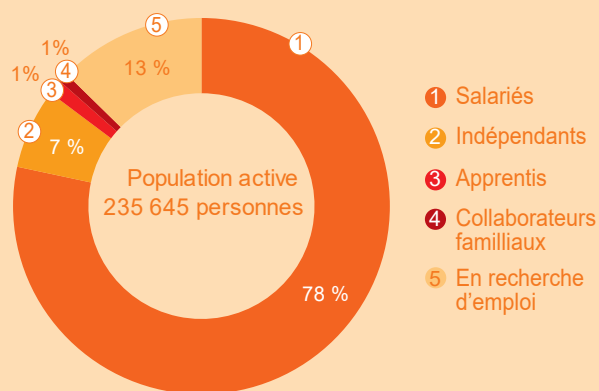

# Population résidente active à Genève en 2020

Population résidente active et non active

Population résidente active selon le statut d'activité

Evolution du taux d'activité (%)\*

\* Taux d'activité : part de la population active dans la population résidente âgée de 15 ans ou plus.

## La population active résidente occupée travaille...

pour 70 % à plus de 90 %  
pour 22 % à 50-89 %  
pour 8 % à moins de 50 %

## Durée normale du travail dans les entreprises (DNT):

40 heures 57 minutes par semaine