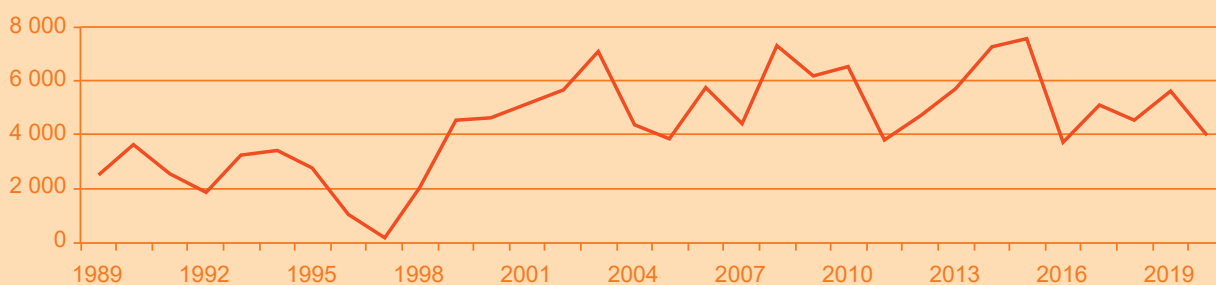

Etrangers dans le canton de Genève en 2020

3 996 Solde migratoire étranger
15 929 Immigrés étrangers
11 933 Emigrés étrangers

2 643 Etrangers devenus suisses
29 % de la population est binationale (suisse et une autre nationalité) (2015-2019)

283 Demandes d'asile

De quelles nationalités sont les immigrants étrangers ?

Quel est le motif de séjour des immigrants étrangers ?

Solde migratoire étranger

www.ge.ch/statistique