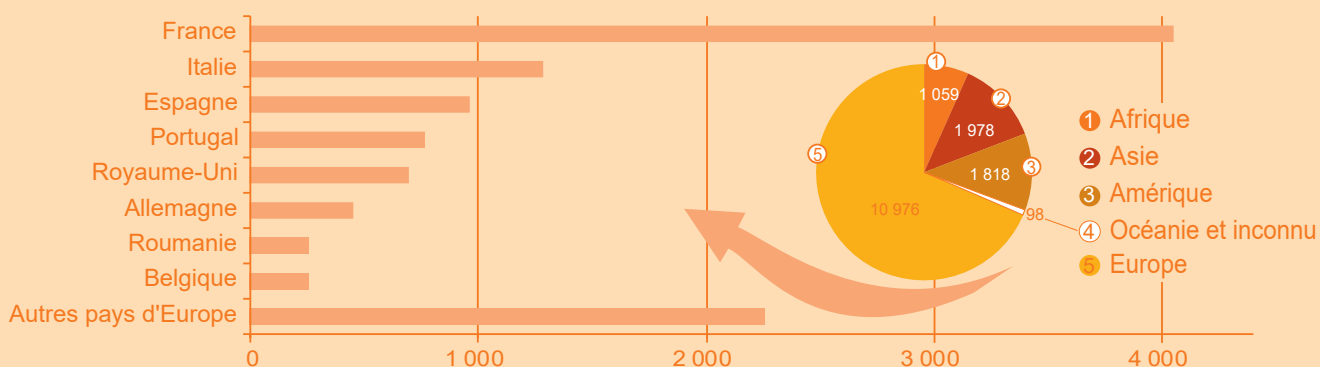

Etrangers dans le canton de Genève en 2020

3 996 Solde migratoire étranger
15 929 Immigrés étrangers
11 933 Emigrés étrangers

2 643 Etrangers devenus suisses
29 % de la population est binationale (suisse et une autre nationalité) (2015-2019)

283 Demandes d'asile

De quelles nationalités sont les immigrants étrangers ?

Quel est le motif de séjour des immigrants étrangers ?

Solde migratoire étranger

www.ge.ch/statistique