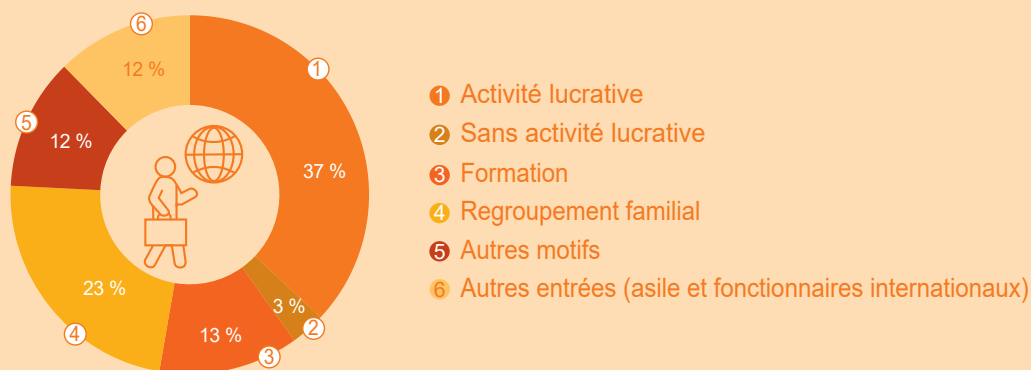

Quel est le motif de séjour des immigrants étrangers ?