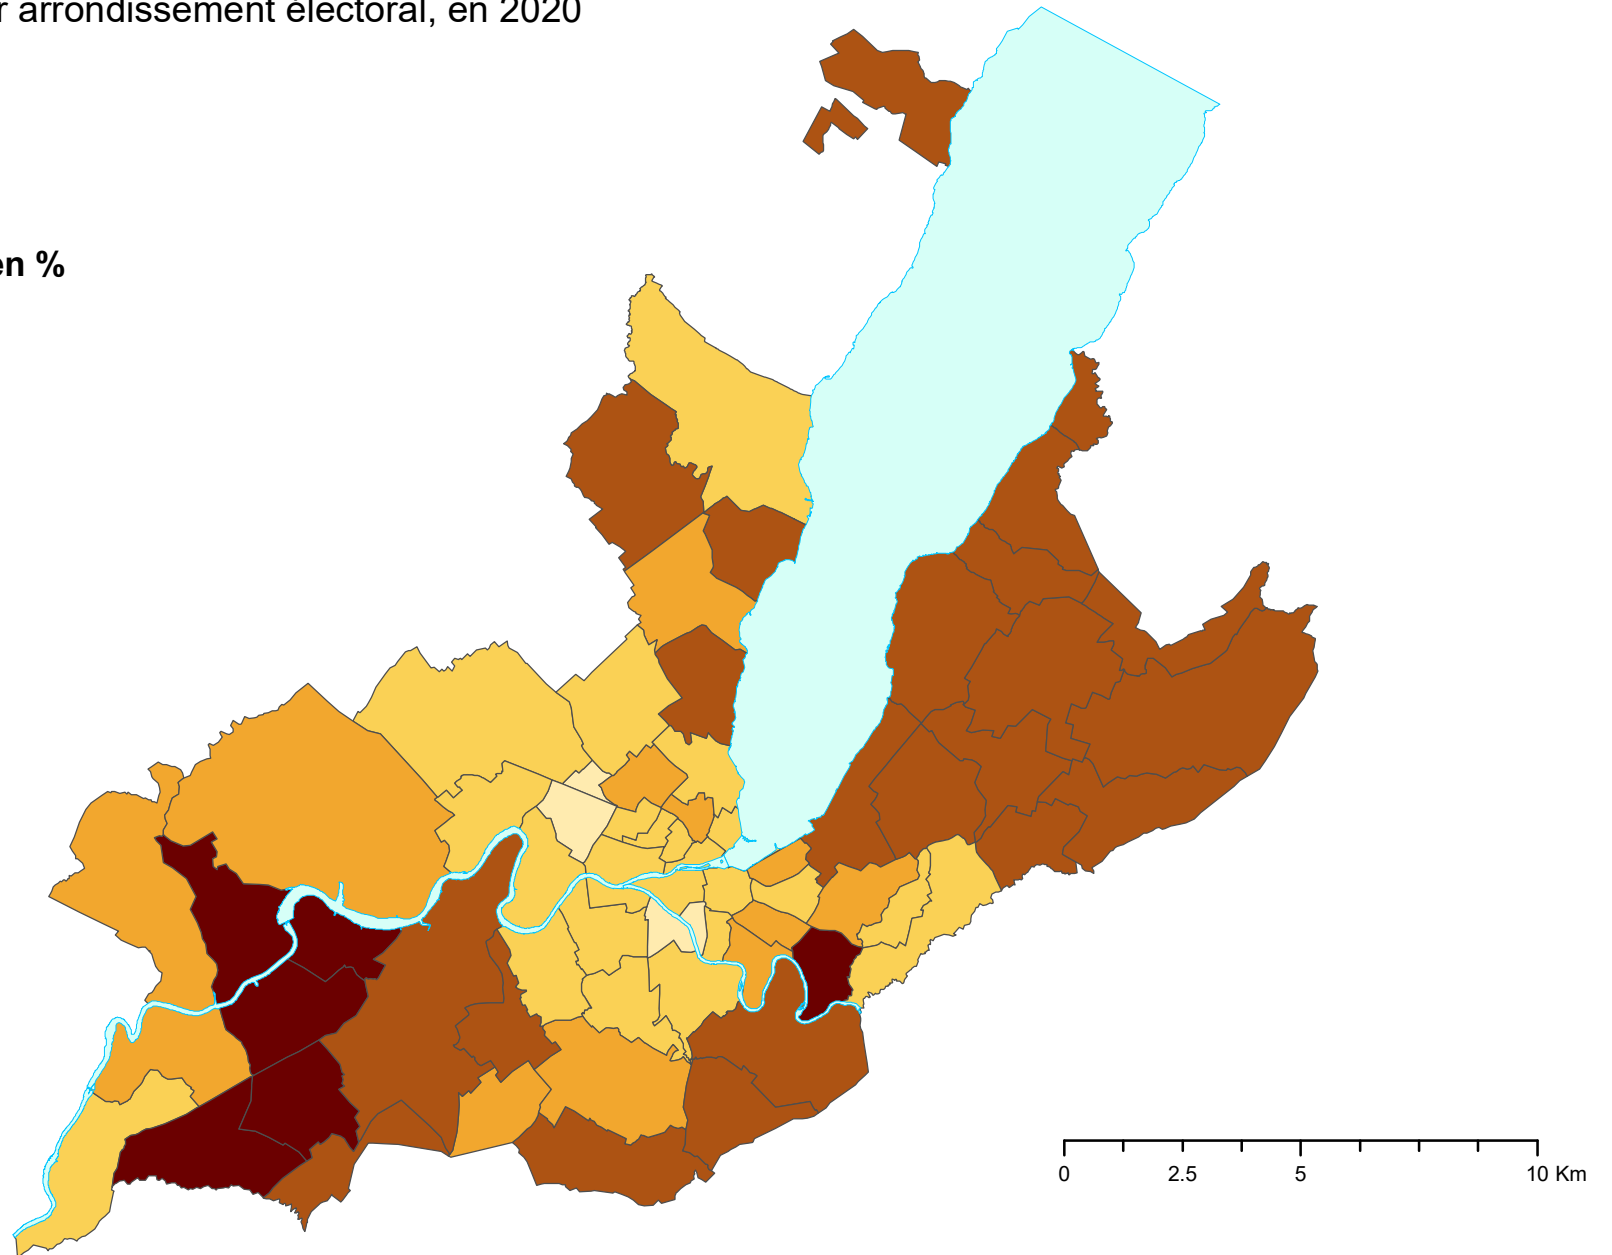

# Taux de participation aux votations fédérales et cantonales (1)

Canton de Genève, par arrondissement électoral, en 2020

## Taux de participation, en %

Total canton : 50,1

(1) Moyenne des taux de participation aux scrutins du 9 février, 27 septembre et 29 novembre 2020.

Source : OCSTAT - Chancellerie d'Etat - Statistique de la participation électorale • Fond de carte : DIT