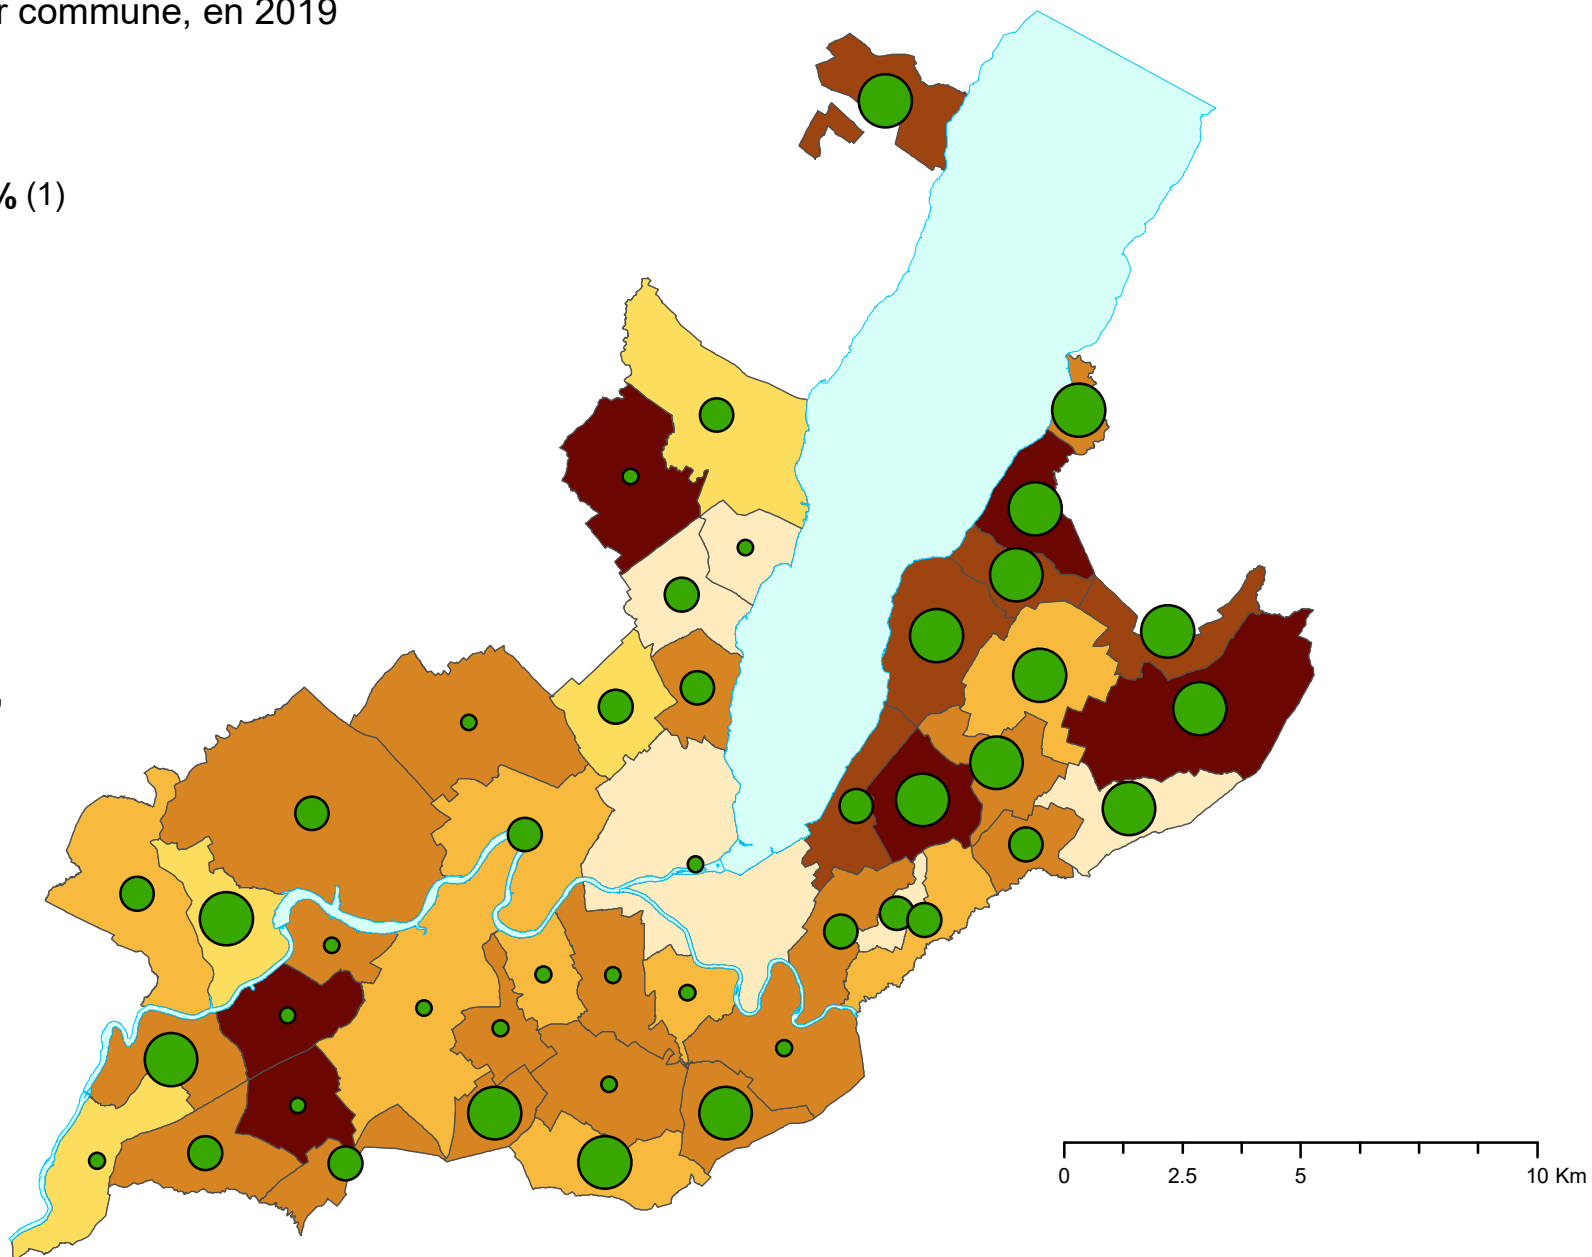

Déchets ménagers

Canton de Genève, par commune, en 2019

Taux de recyclage, en % (1)

Canton : 45,7

Production de déchets, en kg par habitant

Canton : 193,9

(1) Rapport, en %, entre les déchets ménagers triés et le total des déchets ménagers.