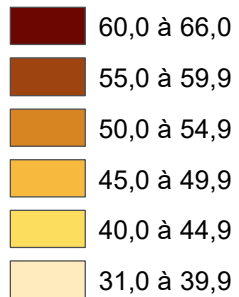

Déchets ménagers

Canton de Genève, par commune, en 2019

Taux de recyclage, en % (1)

Canton : 45,7

Production de déchets, en kg par habitant

Canton : 193,9

(1) Rapport, en %, entre les déchets ménagers triés et le total des déchets ménagers.