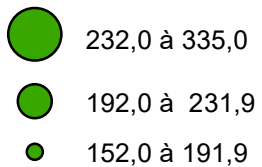

Déchets ménagers

Canton de Genève, par commune, en 2019

Taux de recyclage, en % (1)

Canton : 45,7

Production de déchets, en kg par habitant

Canton : 193,9

(1) Rapport, en %, entre les déchets ménagers triés et le total des déchets ménagers.